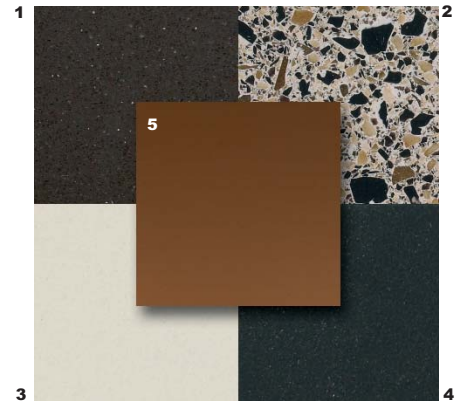

- 1 NS 124 Nero Profondo
- 2 CG 739 Granula
- 3 CRS 633 Acero
- 4 CS 400 Sedano
- 5 TG 502 Light Grey

- 1 CS 370 Grey
- 2 CG 710 Lumina
- 3 CRS 614 Giogris
- 4 CS 412 Serena
- 5 TG 520 Almond

- 1 NS 124 Nero Profondo
- 2 CG 739 Granula
- 3 CRS 610 Nacreto
- 4 CS 374 Mirror Black
- 5 TG 510 Gainsboro

- 1 NS 191 Hardsteen
- 2 CG 739 Granula
- 3 CRS 624 Brocade
- 4 CS 418 Cafïeto
- 5 TG 511 Peruta

1. Cosmostone. Kleur: 415 Fondante anticato
2. Ceramistone. Kleur: 623 Trufa

- 1 CS 419 Crema
- 2 CG 722 Tundra
- 3 CRS 625 Chamois
- 4 CS 496 New Marron Vetroso
- 5 TG 522 Saddle

- 1 CS 416 Sahara
- 2 CG 713 Bamboo
- 3 CRS 625 Chamois
- 4 CRS 629 Mirenta
- 5 TG 517 Sienna

- 1 CS 415 Fondante
- 2 CG 731 Cantos
- 3 CRS 629 Mirenta
- 4 CRS 610 Nacreto
- 5 TG 522 Saddle

- 1 CS 393 Belseto
- 2 NS 122 Nero Assoluto
- 3 CS 419 Crema
- 4 CRS 623 Trufa
- 5 TG 505 Fondante

1. Cosmoglass. Kleur: 722 Tundra
2. Ceramistone. Kleur: 624 Brocade

- 1 CRS 611 Cotton
- 2 CG 722 Tundra
- 3 CRS 625 Chamois
- 4 CS 416 Sahara
- 5 TG 511 Peruta

- 1 CS 419 Crema
- 2 CG 713 Bamboo
- 3 CRS 626 Olin
- 4 CS 416 Sahara
- 5 TG 517 Sienna