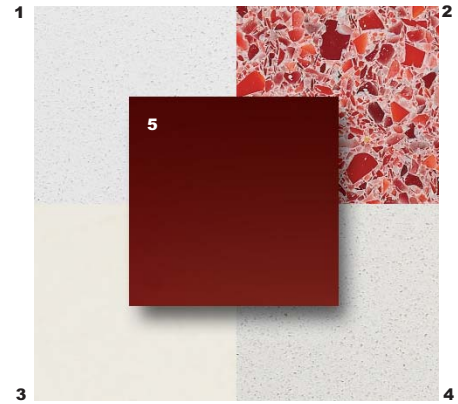

- 1 NS 191 Hardsteen
- 2 CG 739 Granula
- 3 CRS 624 Brocade
- 4 CS 418 Cafïeto
- 5 TG 511 Peruta

1. Cosmostone. Kleur: 415 Fondante anticato
2. Ceramistone. Kleur: 623 Trufa

- 1 CS 419 Crema
- 2 CG 722 Tundra
- 3 CRS 625 Chamois
- 4 CS 496 New Marron Vetroso
- 5 TG 522 Saddle

- 1 CS 416 Sahara
- 2 CG 713 Bamboo
- 3 CRS 625 Chamois
- 4 CRS 629 Mirenta
- 5 TG 517 Sienna

- 1 CS 415 Fondante
- 2 CG 731 Cantos
- 3 CRS 629 Mirenta
- 4 CRS 610 Nacreto
- 5 TG 522 Saddle

- 1 CS 393 Belseto
- 2 NS 122 Nero Assoluto
- 3 CS 419 Crema
- 4 CRS 623 Trufa
- 5 TG 505 Fondante

- 1 CS 416 Sahara
- 2 CG 719 Porcello
- 3 TG 522 Saddle
- 4 CRS 629 Mirenta
- 5 TG 517 Sienna

1. Topglass. Kleur: 512 Tangarine
2. Cosmoglass. Kleur: 733 Oranza

- 1 CS 419 Crema
- 2 CG 735 Malibu
- 3 TG 514 Topaz
- 4 CRS 628 Pale Olive
- 5 TG 512 Tangarine

- 1 CS 419 Crema
- 2 CG 733 Oranza
- 3 TG 516 Ruby Red
- 4 NS 122 Nero Assoluto
- 5 TG 512 Tangarine

- 1 CS 442 Bianca Premia
- 2 CG 732 Cerise
- 3 CRS 638 Alpaco
- 4 CS 419 Crema
- 5 TG 513 Maroon Red